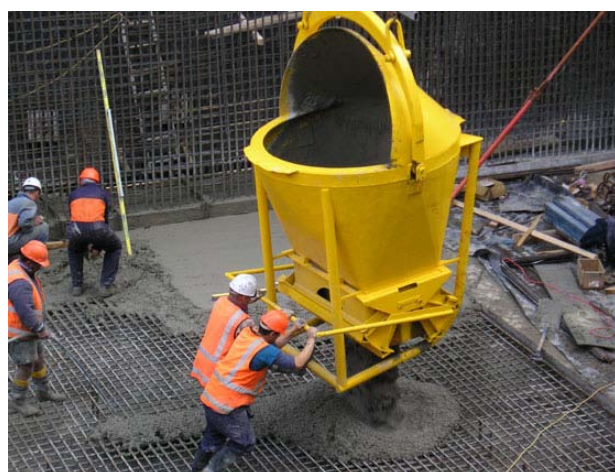

Notre objectif : aider nos clients à améliorer leur produit... et à augmenter leurs bénéfices.

AU SERVICE DES COMMUNAUTÉS

Le gisement de métakaolin que nous exploitons est situé près de Wood Mountain, dans le sud-ouest de la Saskatchewan, au Canada. Nos activités de production ont une incidence positive sur la vie des habitants de la région, et nous sommes décidés à faire du succès de notre entreprise le succès des communautés environnantes.

Nous y offrons des emplois ainsi que des occasions de croissance et de développement. Pour nous, le bien-être des communautés où nous sommes établis est un facteur clé du succès, et c'est pourquoi nous sommes déterminés à jouer un rôle important dans leur vie.

UNE NOUVELLE ÈRE

L'engagement de Whitemud Resources est clair : fournir aux industries du béton et de la cimentation des puits de pétrole d'Amérique du Nord du métakaolin à bon prix, de manière fiable et responsable.

Pour de plus amples renseignements sur Whitemud Resources ou sur Whitemud^{MK}

Whitemud Resources inc.
Tél. : 403 517-0040 Téléc. : 403 517-0046 Sans frais : 1-877-909-4483
Courriel : info@whitemudresources.com
www.whitemudresources.com

Whitemud^{MK} est une marque déposée de Whitemud Resources inc.

NOTRE OBJECTIF:

AIDER NOS CLIENTS À AMÉLIORER LEUR PRODUIT... ET À AUGMENTER LEURS BÉNÉFICES

Imprimé au Canada